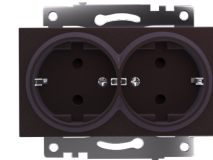

## ЦВЕТ - ШОКОЛАД

GLS

**STEKER**  
НАДЕЖНЫЙ ЭЛЕКТРОМОНТАЖ

[Серия на сайте](#)

механизм GLS16-7110-04 арт. 49028  
рамка GFR00-7001-02 арт. 39527

GLS00-7107-04  
49023

GLS10-7115-04  
49027

GLS00-7108-04  
49024

GLS16-7112-04  
49029

GLS10-7109-04  
49025

GLS16-7110-04  
49028

GLS10-7113-04  
49026

GLS16-7114-04  
49030

1  
Латунная  
контактная группа

2  
Не поддерживающий  
горение внутренний  
блок

3  
УФ - стойкий  
пластик

### ДОП. ХАРАКТЕРИСТИКИ:

Материал: PC пластик/  
ABS пластик/латунь/сталь

Модель	GLS00-7107-04	GLS10-7115-04	GLS00-7108-04	GLS16-7112-04	GLS10-7109-04	GLS16-7110-04	GLS10-7113-04	GLS16-7114-04
Артикул	49023	49027	49024	49029	49025	49028	49026	49030
Механизм	Розетка компьютерная 1-местная RJ-45	Розетка 2-местная USB	Розетка телевизионная	Розетка 1-местная с крышкой с защ. шторкой	Розетка 1-местная с защит. шторкой б/з	Розетка 1-местная с защитной шторкой с/з	Розетка 2-местная с защитной шторкой б/з	Розетка 2-местная с защитной шторкой с/з