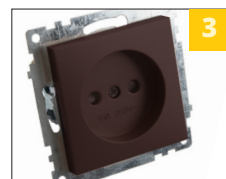

## ЦВЕТ - ШОКОЛАД

GLS

**STEKER**  
НАДЕЖНЫЙ ЭЛЕКТРОМОНТАЖ

[Серия на сайте](#)

механизм GLS16-7110-04 арт. 49028  
рамка GFR00-7001-02 арт. 39527

GLS00-7107-04  
49023

GLS10-7115-04  
49027

GLS00-7108-04  
49024

GLS16-7112-04  
49029

GLS10-7109-04  
49025

GLS16-7110-04  
49028

GLS10-7113-04  
49026

GLS16-7114-04  
49030

1  
Латунная  
контактная группа

2  
Не поддерживающий  
горение внутренний  
блок

3  
УФ - стойкий  
пластик