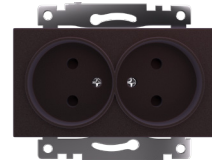

## ЦВЕТ - ШОКОЛАД

GLS

**STEKER**  
НАДЕЖНЫЙ ЭЛЕКТРОМОНТАЖ

[Серия на сайте](#)

механизм GLS16-7110-04 арт. 49028  
рамка GFR00-7001-02 арт. 39527

GLS00-7107-04  
49023

GLS10-7115-04  
49027

GLS00-7108-04  
49024

GLS16-7112-04  
49029

GLS10-7109-04  
49025

GLS16-7110-04  
49028

GLS10-7113-04  
49026

GLS16-7114-04  
49030

1  
Латунная  
контактная группа

2  
Не поддерживающий  
горение внутренний  
блок

3  
УФ - стойкий  
пластик